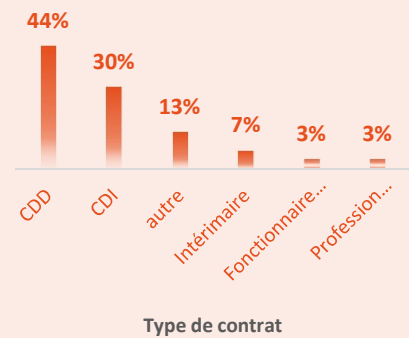

523 diplômé-e-s en 2020-21
 390 répondant-e-s

Taux de réponse : **74,6%**

Licences générales – INU Champollion

235 répondant-e-s sont inscrit-e-s en Master 1 au 1^{er} décembre 2021

Le diplôme de Licence obtenu vous a :

Au 1er décembre 2020, **25%** des diplômé-e-s inscrit-e-s en Master 1 déclarent que **leurs études correspondent à une réorientation**

Concernant le Master suivi, celui-ci correspond-il à un projet conçu ... ?

44 diplômé-e-s sont inscrit-e-s dans une autre formation au 1^{er} décembre 2021

61 diplômé-e-s sont en situation d'emploi au 1^{er} décembre 2021

Diriez-vous que l'emploi que vous occupez correspond ...