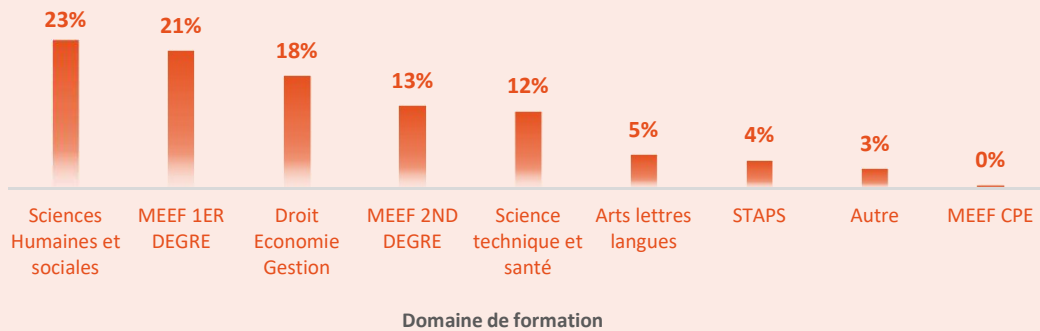

523 diplômé-e-s en 2020-21
 390 répondant-e-s

Taux de réponse : **74,6%**

Licences générales – INU Champollion

235 répondant-e-s sont inscrit-e-s en Master 1 au 1^{er} décembre 2021

Le diplôme de Licence obtenu vous a :

Au 1er décembre 2020, **25%** des diplômé-e-s inscrit-e-s en Master 1 déclarent que **leurs études correspondent à une réorientation**

Concernant le Master suivi, celui-ci correspond-il à un projet conçu ... ?

44 diplômé-e-s sont inscrit-e-s dans une autre formation au 1^{er} décembre 2021

61 diplômé-e-s sont en situation d'emploi au 1^{er} décembre 2021

Diriez-vous que l'emploi que vous occupez correspond ...