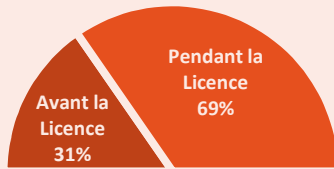

523 diplômé-e-s en 2020-21
 390 répondant-e-s

Taux de réponse : **74,6%**

Licences générales – INU Champollion

235 répondant-e-s sont inscrit-e-s en Master 1 au 1^{er} décembre 2021

Le diplôme de Licence obtenu vous a :

Au 1er décembre 2020, **25%** des diplômé-e-s inscrit-e-s en Master 1 déclarent que **leurs études correspondent à une réorientation**

Concernant le Master suivi, celui-ci correspond-il à un projet conçu ... ?