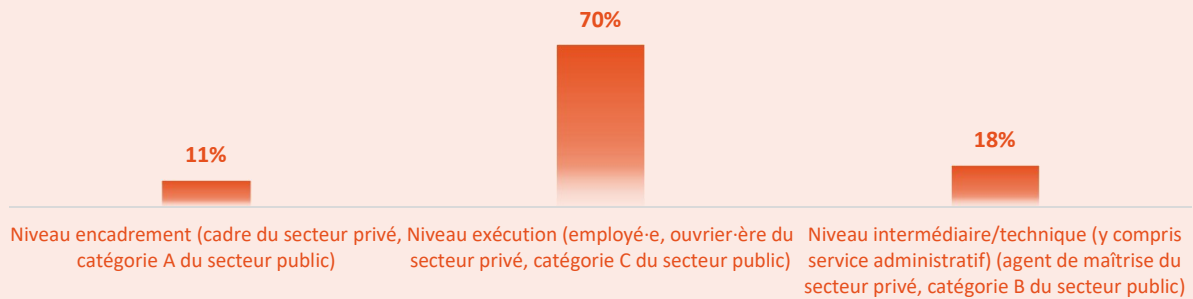

523 diplômé-e-s en 2020-21
 390 répondant-e-s

Taux de réponse : **74,6%**

Licences générales – INU Champollion

235 répondant-e-s sont inscrit-e-s en Master 1 au 1^{er} décembre 2021

Le diplôme de Licence obtenu vous a :

Au 1er décembre 2020, **25%** des diplômé-e-s inscrit-e-s en Master 1 déclarent que **leurs études correspondent à une réorientation**

Concernant le Master suivi, celui-ci correspond-il à un projet conçu ... ?

44 diplômé-e-s sont inscrit-e-s dans une autre formation au 1^{er} décembre 2021

61 diplômé-e-s sont en situation d'emploi au 1^{er} décembre 2021

Diriez-vous que l'emploi que vous occupez correspond ...