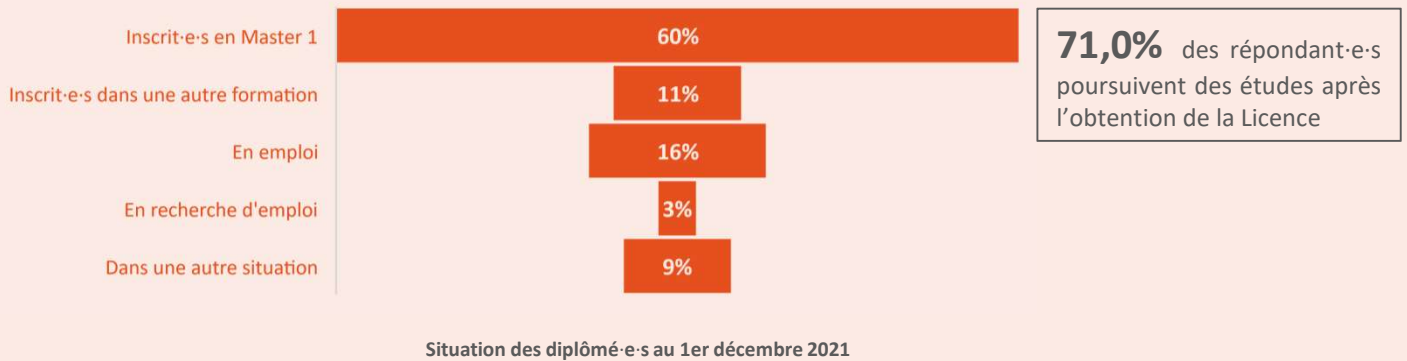

523 diplômé-e-s en 2020-21
 390 répondant-e-s

Taux de réponse : **74,6%**

Licences générales – INU Champollion

235 répondant-e-s sont inscrit-e-s en Master 1 au 1^{er} décembre 2021

Le diplôme de Licence obtenu vous a :

Au 1er décembre 2020, **25%** des diplômé-e-s inscrit-e-s en Master 1 déclarent que **leurs études correspondent à une réorientation**

Concernant le Master suivi, celui-ci correspond-il à un projet conçu ... ?