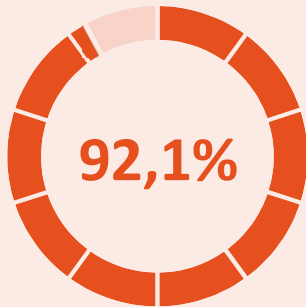

Au 1er décembre 2020, **25%** des diplômé-e-s inscrit-e-s en Master 1 déclarent que **leurs études correspondent à une réorientation**

Concernant le Master suivi, celui-ci correspond-il à un projet conçu ... ?

44 diplômé-e-s sont inscrit-e-s dans une autre formation au 1^{er} décembre 2021

61 diplômé-e-s sont en situation d'emploi au 1^{er} décembre 2021

Diriez-vous que l'emploi que vous occupez correspond ...

Êtes-vous satisfait-e...

13 répondant-e-s sont en recherche d'emploi au 1^{er} décembre 2021

37 répondant-e-s sont dans une autre situation au 1^{er} décembre 2021

Quelques retours à propos de l'INU Champollion