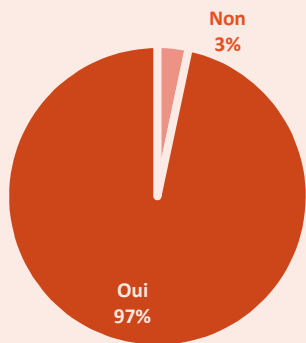

Au 1er décembre 2020, **25%** des diplômé-e-s inscrit-e-s en Master 1 déclarent que **leurs études correspondent à une réorientation**

Concernant le Master suivi, celui-ci correspond-il à un projet conçu ... ?

44 diplômé-e-s sont inscrit-e-s dans une autre formation au 1^{er} décembre 2021

61 diplômé-e-s sont en situation d'emploi au 1^{er} décembre 2021

Diriez-vous que l'emploi que vous occupez correspond ...

Êtes-vous satisfait-e...

13 répondant-e-s sont en recherche d'emploi au 1^{er} décembre 2021

37 répondant-e-s sont dans une autre situation au 1^{er} décembre 2021

Quelques retours à propos de l'INU Champollion

Part des étudiant-e-s qui déclarent que leurs études de Licence à Champollion ont répondu à leurs attentes

Les raisons de l'inscription en Licence à l'INU Champollion (1)

(1) Question à choix multiples, limitée à deux réponses. Le nombre de réponses peut dépasser de fait le nombre de répondant-e-s