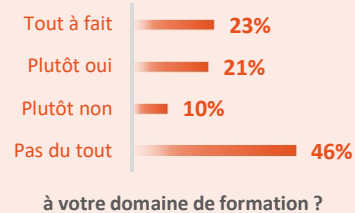

523 diplômé-e-s en 2020-21
 390 répondant-e-s

Taux de réponse : **74,6%**

Licences générales – INU Champollion

235 répondant-e-s sont inscrit-e-s en Master 1 au 1^{er} décembre 2021

Le diplôme de Licence obtenu vous a :

Au 1er décembre 2020, **25%** des diplômé-e-s inscrit-e-s en Master 1 déclarent que **leurs études correspondent à une réorientation**

Concernant le Master suivi, celui-ci correspond-il à un projet conçu ... ?

44 diplômé-e-s sont inscrit-e-s dans une autre formation au 1^{er} décembre 2021

61 diplômé-e-s sont en situation d'emploi au 1^{er} décembre 2021

Diriez-vous que l'emploi que vous occupez correspond ...