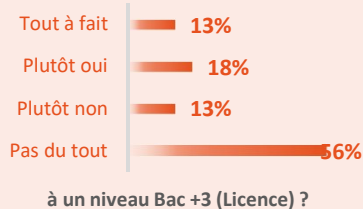

523 diplômé-e-s en 2020-21
 390 répondant-e-s

Taux de réponse : **74,6%**

Licences générales – INU Champollion

235 répondant-e-s sont inscrit-e-s en Master 1 au 1^{er} décembre 2021

Le diplôme de Licence obtenu vous a :

Au 1er décembre 2020, **25%** des diplômé-e-s inscrit-e-s en Master 1 déclarent que **leurs études correspondent à une réorientation**

Concernant le Master suivi, celui-ci correspond-il à un projet conçu ... ?

44 diplômé-e-s sont inscrit-e-s dans une autre formation au 1^{er} décembre 2021

61 diplômé-e-s sont en situation d'emploi au 1^{er} décembre 2021

Diriez-vous que l'emploi que vous occupez correspond ...