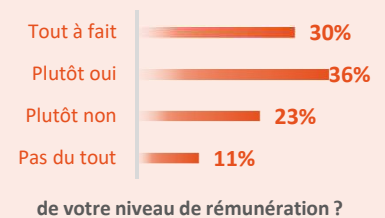

Au 1er décembre 2020, **25%** des diplômé-e-s inscrit-e-s en Master 1 déclarent que **leurs études correspondent à une réorientation**

Concernant le Master suivi, celui-ci correspond-il à un projet conçu ... ?

44 diplômé-e-s sont inscrit-e-s dans une autre formation au 1^{er} décembre 2021

61 diplômé-e-s sont en situation d'emploi au 1^{er} décembre 2021

Diriez-vous que l'emploi que vous occupez correspond ...

Êtes-vous satisfait-e...

13 répondant-e-s sont en recherche d'emploi au 1^{er} décembre 2021

37 répondant-e-s sont dans une autre situation au 1^{er} décembre 2021

Quelques retours à propos de l'INU Champollion