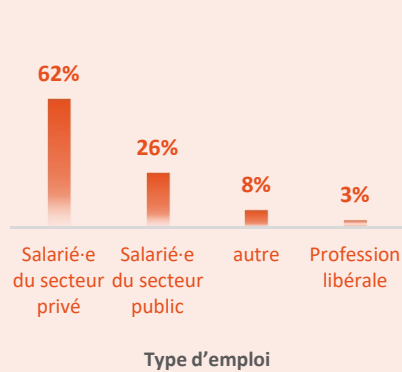

523 diplômé-e-s en 2020-21
 390 répondant-e-s

Taux de réponse : **74,6%**

Licences générales – INU Champollion

235 répondant-e-s sont inscrit-e-s en Master 1 au 1^{er} décembre 2021

Le diplôme de Licence obtenu vous a :

Au 1er décembre 2020, **25%** des diplômé-e-s inscrit-e-s en Master 1 déclarent que **leurs études correspondent à une réorientation**

Concernant le Master suivi, celui-ci correspond-il à un projet conçu ... ?

44 diplômé-e-s sont inscrit-e-s dans une autre formation au 1^{er} décembre 2021

61 diplômé-e-s sont en situation d'emploi au 1^{er} décembre 2021

Diriez-vous que l'emploi que vous occupez correspond ...